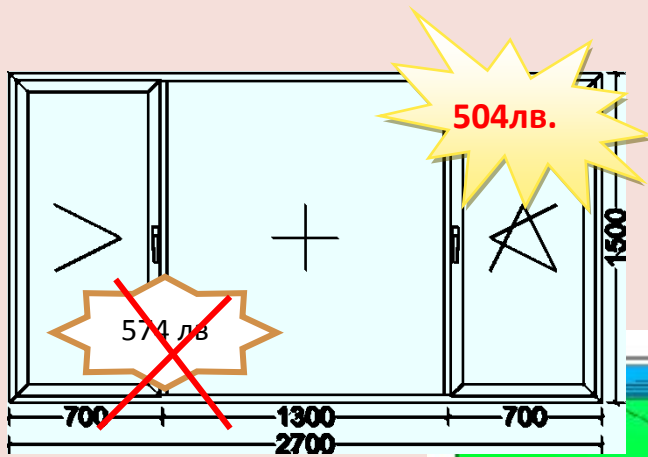

Прозорци от REHAU Euro-Design 60
Класическата система при 60 mm монтажна широчина
Икономически изгодното решение за Вашия дом

Прозорците от Euro-Design 60 осигуряват уютен климат на Вашето жилище. Добрата топлоизолация и утвърдилите се REHAU стандарти за качество превръщат Euro-Design 60 в икономически изгодна прозоречна система за много приложения.

Бяло/Нискоемисионно „Ка“ стъкло - дебелина 4+16+4-стъклопакет с повишена степен на топлоизолация $K_{sp}=1.4$ (при добавяне на аргон коефициентът се променя на $K_{sp}=1.1$).
Монолитно стъкло с електро-магнитно нанесен функционален слой, метални окиси, върху една от плоските страни на флоат стъкло, с чието покритие допълнително изолира и понижава разхода на топлоенергия.
- Дистанционер 16mm ;
- Теплоизолация-кСП (коэф.на топлопров.-1.4W/m2 ;
- Шумоизолация-Rw,p - 33 dB
- Проникване на дневната светлина - 82 %