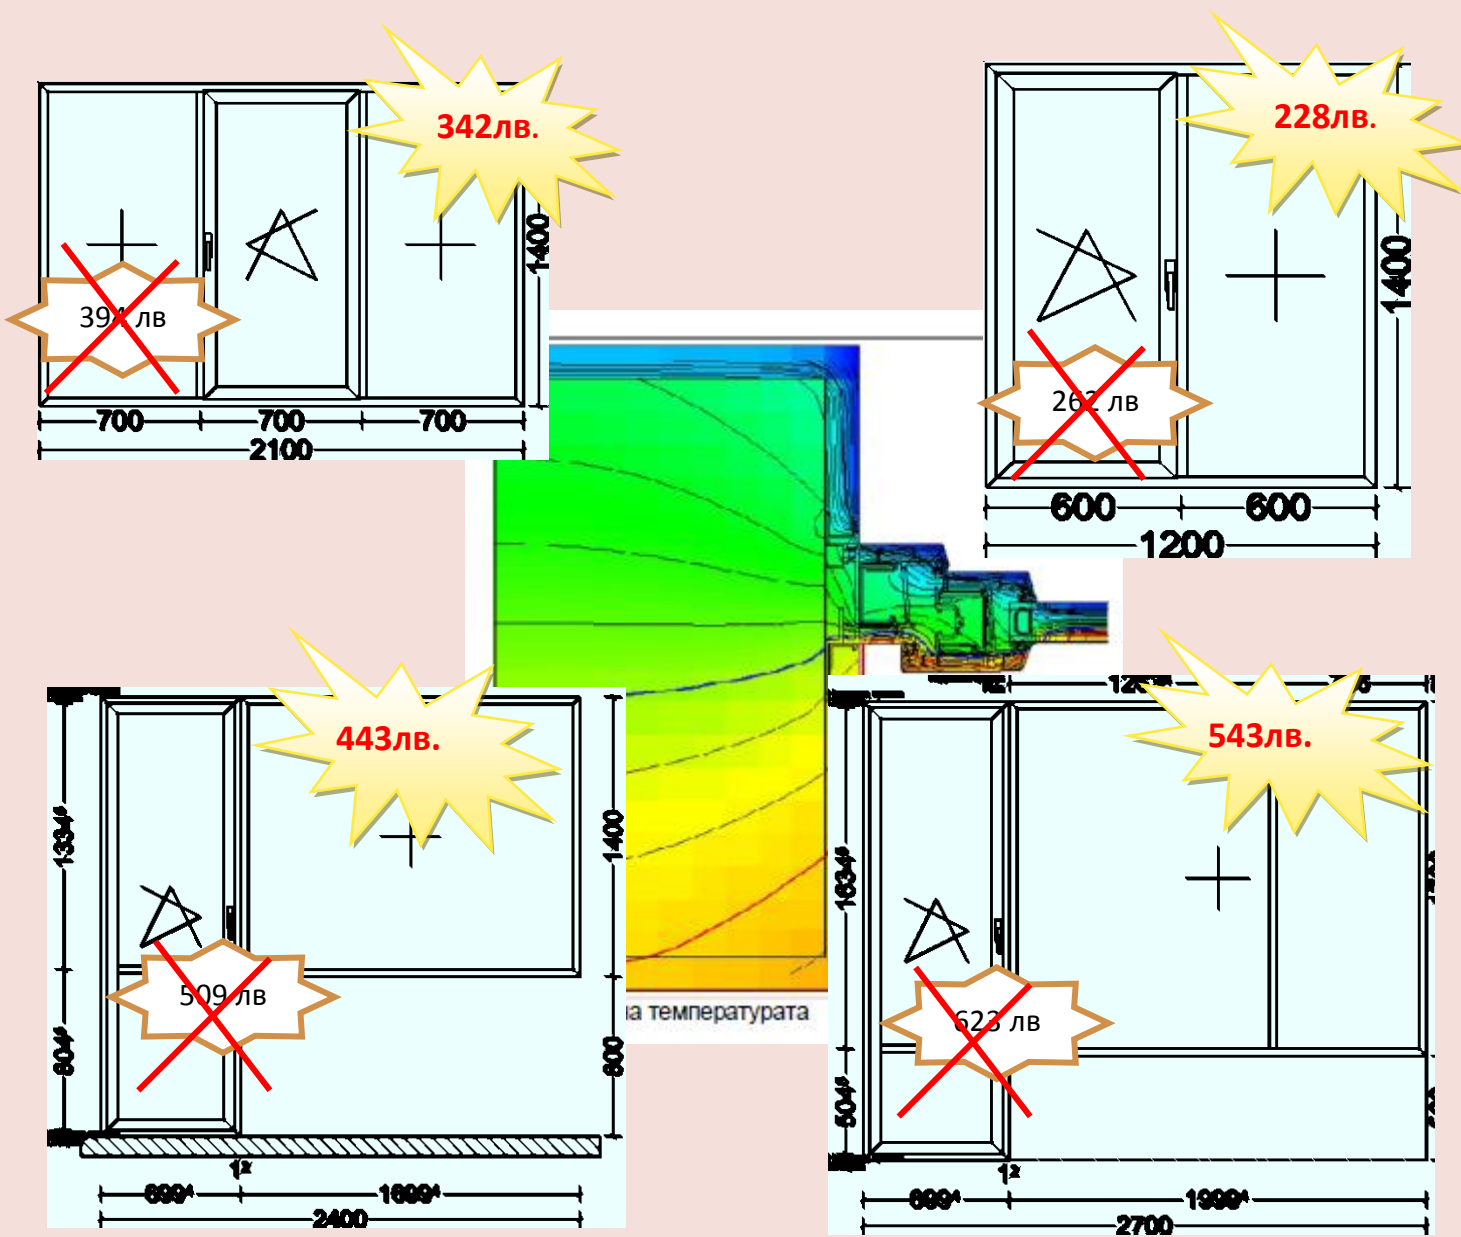

Прозорци от REHAU Euro-Design 60
 Класическата система при 60 mm монтажна широчина
 Икономически изгодното решение за Вашия дом

Прозорците от Euro-Design 60 осигуряват уютен климат на Вашето жилище. Добрата топлоизолация и утвърдилите се REHAU стандарти за качество превръщат Euro-Design 60 в икономически изгодна прозоречна система за много приложения.

Технически детайли:

Топлоизолация на прозоречния профил:	U_f до 1,6 W/m ² K
Монтажна широчина:	60 mm / 3-камерна система
Защита от пропадане:	до клас на съпротивление 2
Звукоизолация:	до степен 4
Съглопакет бяло + нискоемисийно стъкло	Само сега и безплатен гъвкав дистанционер „Топъл край“

Технически детайли:

Топлоизолация на прозоречния профил:	U_f до 1,6 W/m ² K
Монтажна широчина:	60 mm / 3-камерна система
Защита от пропадане:	до клас на съпротивление 2
Звукоизолация:	до степен 4
Стъклопакет бяло + нискоемисийно стъкло	Само сега и безплатен гъвкав дистанционер „Топъл край“