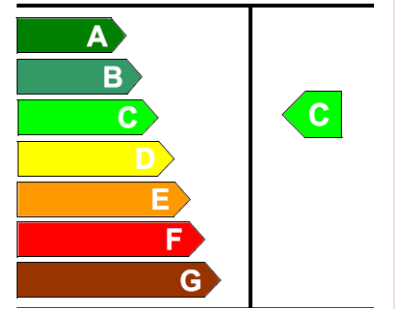

Технически детайли:

Топлоизолация на прозоречния профил:	U_f до 1,6 W/m ² K
Монтажна широчина:	60 mm / 3-камерна система
Защита от пропадане:	до клас на съпротивление 2
Звукоизолация:	до степен 4
Съглопакет бяло + нискоемисийно стъкло	Само сега и безплатен гъвкав дистанционер „Топъл край“

Прозорци от REHAU Euro-Design 60
 Класическата система при 60 mm монтажна широчина
 Икономически изгодното решение за Вашия дом

Прозорците от Euro-Design 60 осигуряват уютен климат на Вашето жилище. Добрата топлоизолация и утвърдилите се REHAU стандарти за качество превръщат Euro-Design 60 в икономически изгодна прозоречна система за много приложения.

Бяло/Нискоемисионно „Ка“ стъкло - дебелина 4+16+4-стъклопакет с повишена степен на топлоизолация $K_{sp}=1.4$ (при добавяне на аргон коефициентът се променя на $K_{sp}=1.1$).
 Монолитно стъкло с електро-магнитно нанесен функционален слой, метални окиси, върху една от плоските страни на флоат стъкло, с чието покритие допълнително изолира и понижава разхода на топлоенергия.
 - Дистанционер 16mm ;
 - Теплоизолация-кСП (коэф.на топлопров.-1.4W/m2 ;
 - Шумоизолация-Rw,p - 33 dB
 - Проникване на дневната светлина - 82 %