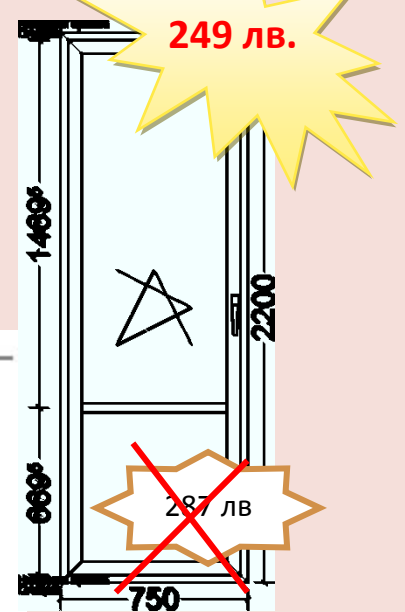

Прозорци от REHAU Euro-Design 60
Класическата система при 60 mm монтажна широчина
Икономически изгодното решение за Вашия дом

Прозорците от Euro-Design 60 осигуряват уютен климат на Вашето жилище. Добрата топлоизолация и утвърдилите се REHAU стандарти за качество превръщат Euro-Design 60 в икономически изгодна прозоречна система за много приложения.

Бяло/Нискоемисионно „Ка“ стъкло - дебелина 4+16+4-стъклопакет с повишена степен на топлоизолация $K_{sp}=1.4$ (при добавяне на аргон коефициентът се променя на $K_{sp}=1.1$).
Монолитно стъкло с електро-магнитно нанесен функционален слой, метални окиси, върху една от плоските страни на флоат стъкло, с чието покритие допълнително изолира и понижава разхода на топлоенергия.
- Дистанционер 16mm ;
- Теплоизолация-кСП (коэф.на топлопров.-1.4W/m2 ;
- Шумоизолация-Rw,p - 33 dB
- Проникване на дневната светлина - 82 %